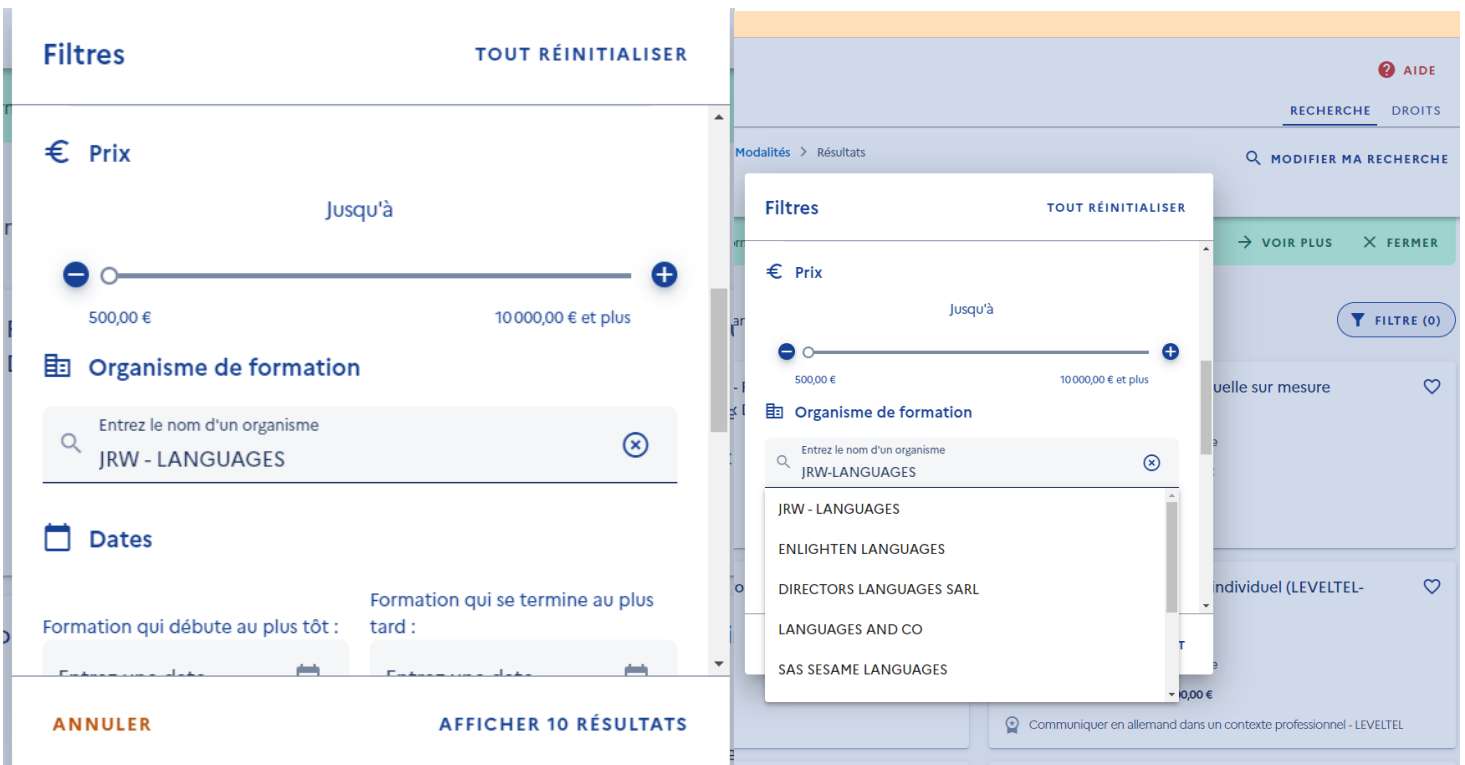

Accueil > Recherche de formation > Modalités

← ALLEMAND

Comment souhaitez-vous suivre votre formation ?

En présentiel

À distance

 QUELLE OPTION CHOISIR ?

Pour retrouver JRW sélectionnez **FILTRE (0)**

 FILTRE (0)

Accueil > Recherche de formation > Modalités > Résultats

 MODIFIER MA RECHERCHE

← Résultats

 Des financeurs soutiennent votre formation !

→ VOIR PLUS

× FERMER

3236 résultats pour ALLEMAND à distance

 FILTRE (0)

Descendez le curseur à droite jusqu'au champ **Organisme de formation**, Saisissez **JRW-LANGUAGES** qui s'affiche et que vous pouvez sélectionner

Sélectionnez la formation parmi les 10, qui correspond à votre objectif et n'hésitez pas à nous contacter pour en discuter